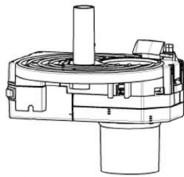

Die Technik

Die bidirektionale Telemetrie-Lösung

Ihr Service- und Beratungspartner

rheavendors
österreich

Gewerbestraße 20, Obj. M70
2351 Wiener Neudorf
Tel. 02236-289 88
www.rheavendors.at

Technische Daten

luce zero.0

Abmessungen	in mm
Breite	640
Tiefe	700
Höhe	1830
Gewicht	in kg
Speedmix	ca. 135
Professionale	ca. 140
Anschlüsse	
Spannung	230 V
Leistung (Speedmix)	1600 W
Leistung (Espresso)	1600 W
Wasser	3/4 Zoll
Kapazitäten	
Becher	bis zu 500
Auswahlkosten	16
Produktbehälter	7
Besonderheiten / Optionen	
Variflex®	·
Varigrind®	optional
Brüherheizung	·
Automatische Spülung	·
tm-on	optional