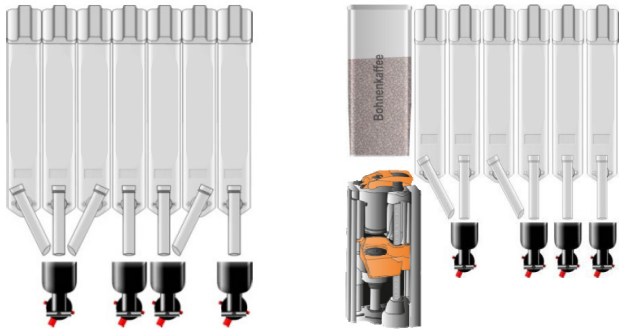

Die Technik

Die bidirektionale Telemetrie-Lösung

Ihr Service- und Beratungspartner

rheavendors
österreich

Gewerbestraße 20, Obj. M70
2351 Wiener Neudorf
Tel. 02236-289 88
www.rheavendors.at

Technische Daten

luce zero.0

Abmessungen	in mm
Breite	640
Tiefe	700
Höhe	1830
Gewicht	in kg
Speedmix	ca. 135
Professionale	ca. 140
Anschlüsse	
Spannung	230 V
Leistung (Speedmix)	1600 W
Leistung (Espresso)	1600 W
Wasser	3/4 Zoll
Kapazitäten	
Becher	bis zu 500
Auswahlkosten	16
Produktbehälter	7
Besonderheiten / Optionen	
Variflex®	·
Varigrind®	optional
Brüherheizung	·
Automatische Spülung	·
tm-on	optional